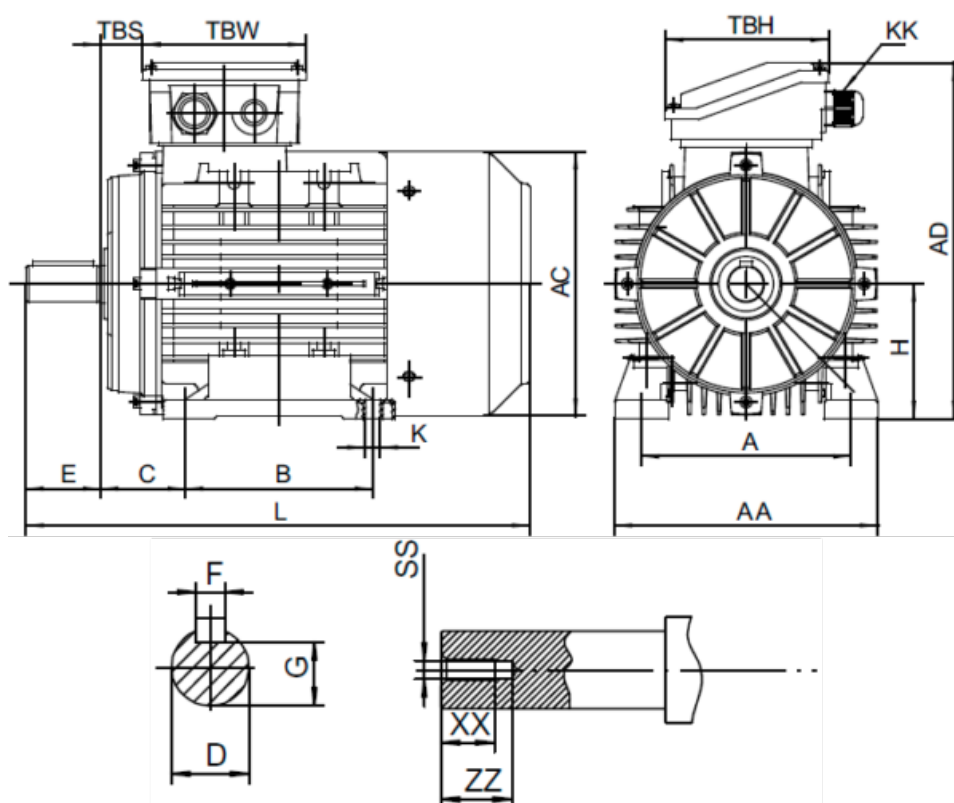

Varenummer: 25180011021240

Beskrivelse: Kleedrive T3A 802-2 1.1kw 2800 o/min UL/CSA  
3x230/400V 50 HZ IP55 B3 Eff=82,7%

## Mål

A = 125	F = 6	TBW = 109
AA = 160	G = 15.5	XX = 16
AC = Ø157	H = 80	ZZ = 21
AD = 214	KK = -	
B = 100	L = 277	
C = 50	SS = M6	
D = Ø19	TBH = 109	
E = 40	TBS = 26.5	